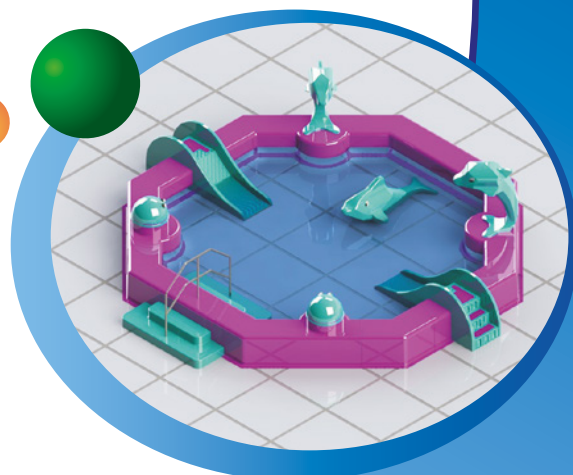

Budowa systemu:

- Modułowe obrzeża z laminatu w różnych kształtach i kolorach
- Bogaty zestaw zjeżdżalni i zabawek wodnych

Cechy systemu:

- Bezpieczny materiał o zaokrąglonych krawędziach
- Każdy zestaw jest indywidualnie projektowany

Brodziki modułowe to rozwiązanie dla:

- Obiektów basenowych o ograniczonej przestrzeni
- Zarządców chcących zaoferować atrakcje dla dzieci, także najmłodszych
- Administratorów obiektów posiadających mocno ograniczone budżety
- Właścicieli szukających szybkich sposobów uatrakcyjnienia oferty

Możliwości brodzików modułowych:

- Ich kształty są każdorazowo dostosowywane do dostępnej powierzchni
- Ich charakter może być swobodnie dopasowany do specyficznej tematyki i konwencji obiektu
- Zastosowane w rozbudowanej wersji mogą stanowić główną atrakcję dla dzieci
- Rozmieszczone w całym obiekcie będą świetnym uzupełnieniem istniejących atrakcji

Dlaczego warto wybrać brodziki Pol-Glass?

- Zapewniamy kompleksowość usług
- Jesteśmy jedyną firmą w Polsce realizującą taki zakres prac
- Zachowujemy pełną kontrolę na każdym etapie zlecenia

POL-GLASS Sp.j. ul. Nowa 17, Łozienica, 72-100 Goleniów, Polska
Tel: +48 91 88 11 900 Fax: +48 91 88 11 919 Email: office@pol-glass.com

polglass
wodneatrakcje.pl