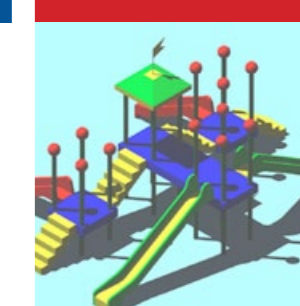

DŁUGOŚĆ - 700 cm
SZEROKOŚĆ - 475 cm
WYSOKOŚĆ PODESTU - 75/135 cm
WYDAJNOŚĆ POMPY - 18-24 m/h

KLAUN

0170