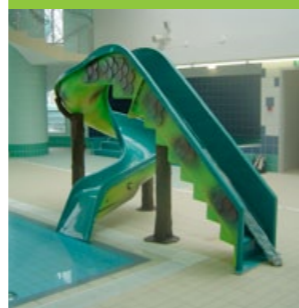

WĄŻ 2**0375**

DŁUGOŚĆ - 330 cm
SZEROKOŚĆ - 200 cm
WYSOKOŚĆ - 220 cm
WAGA - 80 kg

ŚLIZG MAŁY**0530**

DŁUGOŚĆ - 250 cm
SZEROKOŚĆ - 60 cm
WYSOKOŚĆ - 75 cm
WAGA - 45 kg