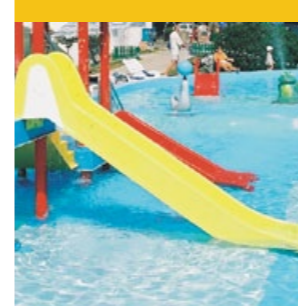

DŁUGOŚĆ - 300 cm
SZEROKOŚĆ - 45 cm
WYSOKOŚĆ - 135 cm
WAGA - 37 kg

ZAMEK

0403