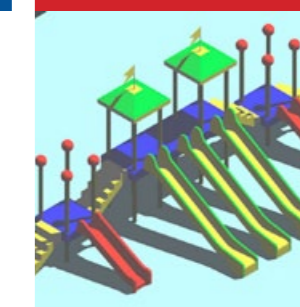

WACHLARZ**0300**

DŁUGOŚĆ - 250 cm
SZEROKOŚĆ - 75 cm
WYSOKOŚĆ - 120 cm
WAGA - 60 kg

DINO**0340**

TRZYCZĘŚCIOWA ATRAKCJA:
• GŁOWA Z TRYSKACZEM
• ŚLIZG
• OGON

GŁOWA - 187 cm
TUŁOŹ - ZJEŹDZALNIA 250 x 70 cm
OGON - 130 cm
WAGA - 80 kg
WYDAJNOŚĆ POMPY - 14 m/h

ŚLIZG DO SMOKA MAŁY**0380**

DŁUGOŚĆ - 262 cm
SZEROKOŚĆ - 80 cm
WYSOKOŚĆ - 125 cm
WAGA - 40 kg

ZAMEK**0401**

DŁUGOŚĆ - 375 cm
SZEROKOŚĆ - 275 cm
WYSOKOŚĆ PODESTU - 75 cm

ZAMEK**0405**

DŁUGOŚĆ - 900 cm
SZEROKOŚĆ - 100 cm (+300 cm ŚLIZG)
WYSOKOŚĆ PODESTU - 75/135 cm
WYDAJNOŚĆ POMPY - 18-24 m/h

ŻÓŁW DUŻY**0350**

DŁUGOŚĆ - 295 cm
SZEROKOŚĆ - 315 cm
WYSOKOŚĆ - 150 cm
WAGA - 130 kg

ŚLIZG DO SMOKA DUŻY**0390**

DŁUGOŚĆ - 540 cm
SZEROKOŚĆ - 65 cm
WYSOKOŚĆ - 213 cm
WAGA - 50 kg

ZAMEK**0402**

DŁUGOŚĆ - 400 cm
SZEROKOŚĆ - 100 cm (+300 cm ŚLIZG)
WYSOKOŚĆ PODESTU - 75/135 cm
WYDAJNOŚĆ POMPY - 12 m/h