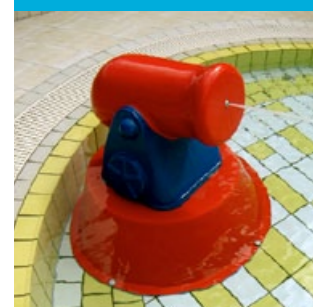

POL-GLASS

72-003 Dobra k. Szczecina
Wołczkowo, ul. Lipowa 124
tel.: +48 91 487 81 54
+48 91 424 40 54
fax: +48 91 311 36 39

www.wodneatrakcje.eu

polglass 

ARMATA**0130**

DŁUGOŚĆ - 65 cm
SZEROKOŚĆ - 45 cm
WYSOKOŚĆ - 57 cm (PODSTAWA + 32 cm)
WAGA - 9 kg (podstawa + 12 kg)
WYDAJNOŚĆ POMPY - 3-6 m/h
lub pompka ręczna

WACHLARZ**0300**

DŁUGOŚĆ - 250 cm
SZEROKOŚĆ - 75 cm
WYSOKOŚĆ - 120 cm
WAGA - 60 kg

DINO**0340**

TRZYCZĘŚCIOWA ATRAKCJA:
• GŁOWA Z TRYSKACZEM
• ŚLIZG
• OGON

GŁOWA - 187 cm
TUŁOŹ - ZJEŹDZALNIA 250 x 70 cm
OGON - 130 cm
WAGA - 80 kg
WYDAJNOŚĆ POMPY - 14 m/h

ŚLIZG DO SMOKA MAŁY**0380**

DŁUGOŚĆ - 262 cm
SZEROKOŚĆ - 80 cm
WYSOKOŚĆ - 125 cm
WAGA - 40 kg

ZAMEK**0401**

DŁUGOŚĆ - 375 cm
SZEROKOŚĆ - 275 cm
WYSOKOŚĆ PODESTU - 75 cm

ZAMEK**0405**

DŁUGOŚĆ - 900 cm
SZEROKOŚĆ - 100 cm (+300 cm ŚLIZG)
WYSOKOŚĆ PODESTU - 75/135 cm
WYDAJNOŚĆ POMPY - 18-24 m/h