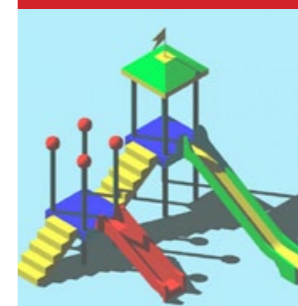

ŚLIZG DO SMOKA MAŁY**0380**

DŁUGOŚĆ - 262 cm
SZEROKOŚĆ - 80 cm
WYSOKOŚĆ - 125 cm
WAGA - 40 kg

ZAMEK**0401**

DŁUGOŚĆ - 375 cm
SZEROKOŚĆ - 275 cm
WYSOKOŚĆ PODESTU - 75 cm

ZAMEK**0405**

DŁUGOŚĆ - 900 cm
SZEROKOŚĆ - 100 cm (+300 cm ŚLIZG)
WYSOKOŚĆ PODESTU - 75/135 cm
WYDAJNOŚĆ POMPY - 18-24 m/h

PINGWIN**0150**

DŁUGOŚĆ - 60 cm
SZEROKOŚĆ - 50 cm
WYSOKOŚĆ - 110 cm
WAGA - 17 kg
WYDAJNOŚĆ POMPY - 3-6 m/h
lub pompka ręczna

SŁOŃ**0310**

DŁUGOŚĆ - 230 cm
SZEROKOŚĆ - 120 cm
WYSOKOŚĆ - 155 cm
WAGA - 77 kg

ŻÓŁW DUŻY**0350**

DŁUGOŚĆ - 295 cm
SZEROKOŚĆ - 315 cm
WYSOKOŚĆ - 150 cm
WAGA - 130 kg

ŚLIZG DO SMOKA DUŻY**0390**

DŁUGOŚĆ - 540 cm
SZEROKOŚĆ - 65 cm
WYSOKOŚĆ - 213 cm
WAGA - 50 kg

ZAMEK**0402**

DŁUGOŚĆ - 400 cm
SZEROKOŚĆ - 100 cm (+300 cm ŚLIZG)
WYSOKOŚĆ PODESTU - 75/135 cm
WYDAJNOŚĆ POMPY - 12 m/h

ZAMEK**0406**

DŁUGOŚĆ - 700 cm
SZEROKOŚĆ - 475 cm
WYSOKOŚĆ PODESTU - 75/135 cm
WYDAJNOŚĆ POMPY - 18-24 m/h

WIELORYB**0160**

DŁUGOŚĆ - 290 cm
SZEROKOŚĆ - 110 cm
WYSOKOŚĆ - 100 cm
WAGA - 60 kg
WYDAJNOŚĆ POMPY - 3-6 m/h
lub pompka ręczna