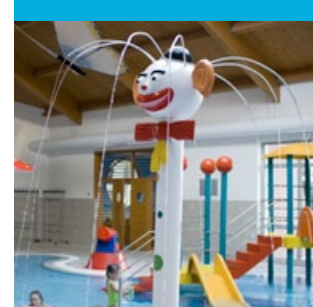

SŁOŃ**0311**

DŁUGOŚĆ - 230 cm
SZEROKOŚĆ - 120 cm
WYSOKOŚĆ - 155 cm
WAGA - 77 kg

PRZEDŁUŻENIE TRĄBY
DŁUGOŚĆ - 147 cm
WYSOKOŚĆ - 70 cm
WAGA - 16-36 kg

SKAŁKA**0360**

DŁUGOŚĆ - 300 cm
SZEROKOŚĆ - 300 cm
WYSOKOŚĆ - 150 cm
WAGA - 130 kg

ŚLIZG DO ZAMKU DUŻY**0510**

DŁUGOŚĆ - 300 cm
SZEROKOŚĆ - 45 cm
WYSOKOŚĆ - 135 cm
WAGA - 37 kg

ZAMEK**0403**

DŁUGOŚĆ - 500 cm
SZEROKOŚĆ - 100 cm (+300 cm ŚLIZG)
WYSOKOŚĆ PODESTU - 75/135 cm
WYDAJNOŚĆ POMPY - 12 m/h

ZAMEK**0406/1**

DŁUGOŚĆ - 700 cm
SZEROKOŚĆ - 475 cm
WYSOKOŚĆ PODESTU - 75/135 cm
WYDAJNOŚĆ POMPY - 18-24 m/h

KLAUN**0170**

WYSOKOŚĆ - 215 cm
ŚREDNICA GŁOWY - 62 cm
WAGA - 30 kg
WYDAJNOŚĆ POMPY - 6 m/h

SMOK MAŁY**0320**

DŁUGOŚĆ - 230 cm
SZEROKOŚĆ - 75 cm
WYSOKOŚĆ - 125 cm
WAGA - 60 kg

WĄŻ**0370**

DŁUGOŚĆ - 330 cm
SZEROKOŚĆ - 200 cm
WYSOKOŚĆ - 220 cm
WAGA - 100 kg

ŚLIZG DO ZAMKU MAŁY**0520**

DŁUGOŚĆ - 175 cm
SZEROKOŚĆ - 50 cm
WYSOKOŚĆ - 75 cm
WAGA - 22 kg