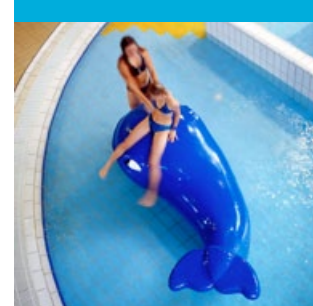

WACHLARZ**0300**

DŁUGOŚĆ - 250 cm
SZEROKOŚĆ - 75 cm
WYSOKOŚĆ - 120 cm
WAGA - 60 kg

DINO**0340**

TRZYCZĘŚCIOWA ATRAKCJA:
• GŁOWA Z TRYSKACZEM
• ŚLIZG
• OGON

GŁOWA - 187 cm
TUŁOŹ - ZJEŹDZALNIA 250 x 70 cm
OGON - 130 cm
WAGA - 80 kg
WYDAJNOŚĆ POMPY - 14 m/h

ŻÓŁW DUŻY**0350**

DŁUGOŚĆ - 295 cm
SZEROKOŚĆ - 315 cm
WYSOKOŚĆ - 150 cm
WAGA - 130 kg

ŚLIZG DO SMOKA DUŻY**0390**

DŁUGOŚĆ - 540 cm
SZEROKOŚĆ - 65 cm
WYSOKOŚĆ - 213 cm
WAGA - 50 kg

ZAMEK**0402**

DŁUGOŚĆ - 400 cm
SZEROKOŚĆ - 100 cm (+300 cm ŚLIZG)
WYSOKOŚĆ PODESTU - 75/135 cm
WYDAJNOŚĆ POMPY - 12 m/h

ZAMEK**0406**

DŁUGOŚĆ - 700 cm
SZEROKOŚĆ - 475 cm
WYSOKOŚĆ PODESTU - 75/135 cm
WYDAJNOŚĆ POMPY - 18-24 m/h

WIELORYB**0160**

DŁUGOŚĆ - 290 cm
SZEROKOŚĆ - 110 cm
WYSOKOŚĆ - 100 cm
WAGA - 60 kg
WYDAJNOŚĆ POMPY - 3-6 m/h
lub pompka ręczna

SŁOŃ**0311**

DŁUGOŚĆ - 230 cm
SZEROKOŚĆ - 120 cm
WYSOKOŚĆ - 155 cm
WAGA - 77 kg

PRZEDŁUŻENIE TRĄBY
DŁUGOŚĆ - 147 cm
WYSOKOŚĆ - 70 cm
WAGA - 16-36 kg

SKAŁKA**0360**

DŁUGOŚĆ - 300 cm
SZEROKOŚĆ - 300 cm
WYSOKOŚĆ - 150 cm
WAGA - 130 kg