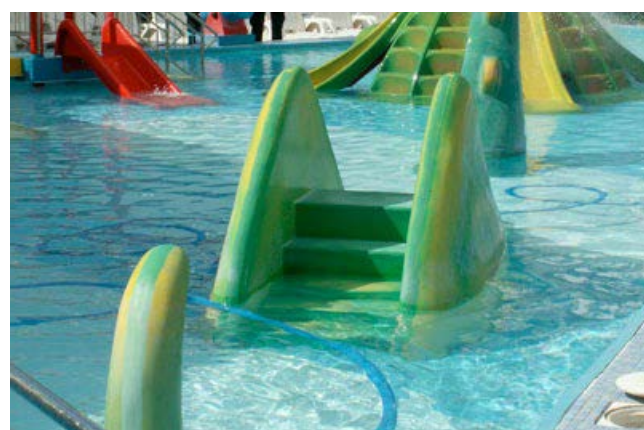

0340	DINO	Wysokość głowy	250	[cm]
		Długość łowia	250	[cm]
		Szerokość łowia	70	[cm]
		Wysokość ogona	130	[cm]
		Elementy	3	
		Wydajność pompy	14	[m ³ /h]

Zabawka wodna Dino składa się z trzech elementów, które montowane są osobno do dna basenu: głowy, korpusu i ogona. Tułów spełnia rolę bezpiecznej zjeżdżalni dla dzieci w każdym wieku. Dodatkowo z pyska Dino tryska woda, tworząc niezwykle uroczą zabawkę.