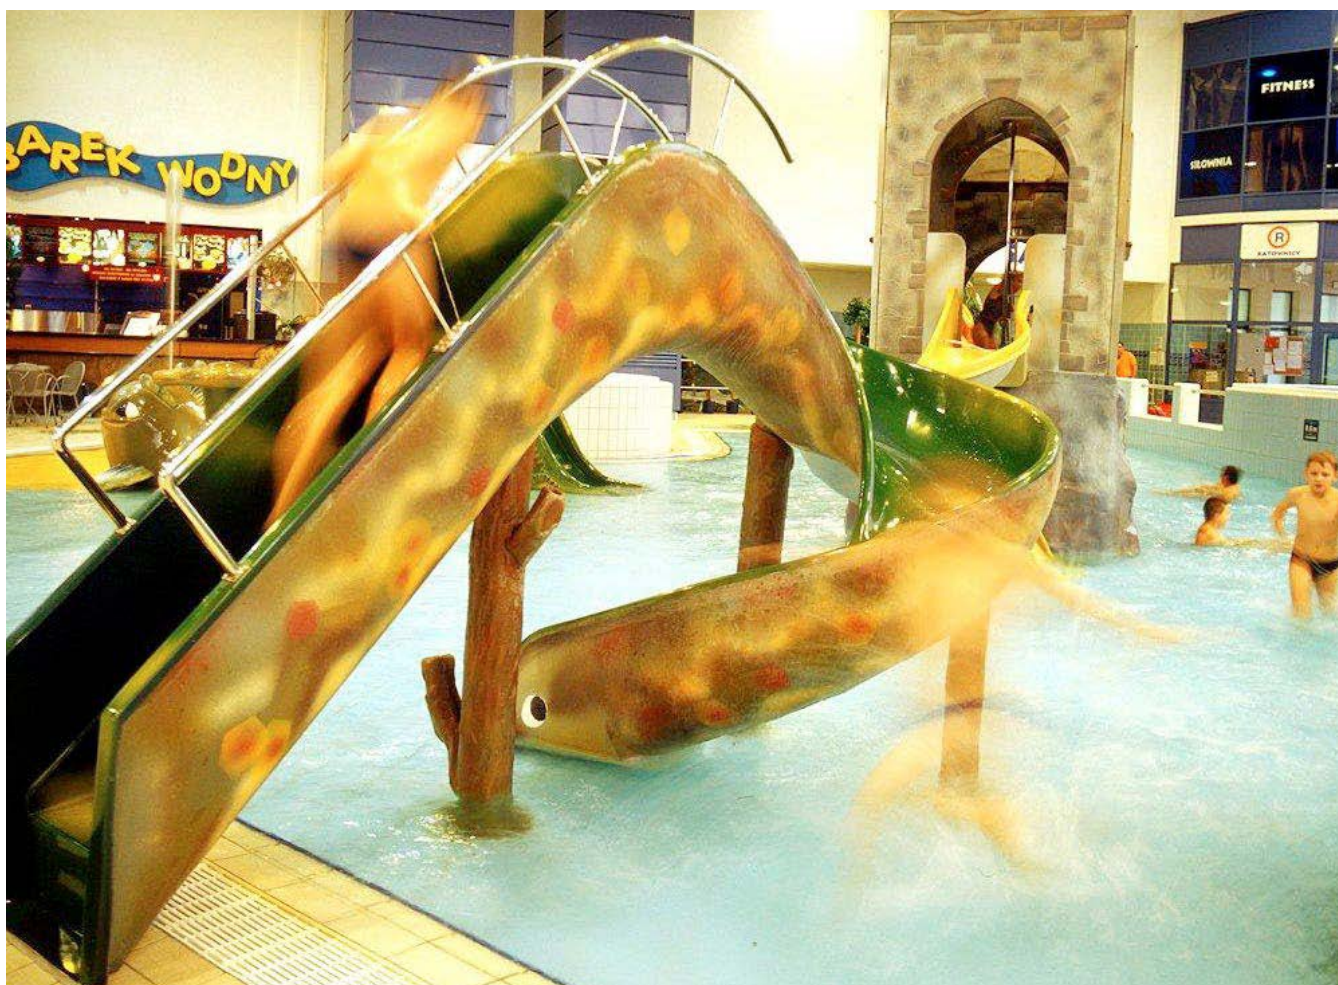

0370	WĄŻ 1	Długość	330	[cm]
		Szerokość	200	[cm]
		Wysokość	220	[cm]
		Waga	100	[kg]

Mała, kolorowa zjeżdżalnia dla dzieci w kształcie węża, dostępna jest w dowolnej kolorystyce i dwóch wersjach. W porównaniu z innymi zjeżdżalniami Wąż charakteryzuje się ślizgiem z zakrętami, przez co zjazd staje się zabawniejszy niż w przypadku klasycznych prostych zjeżdżalni dziecięcych.