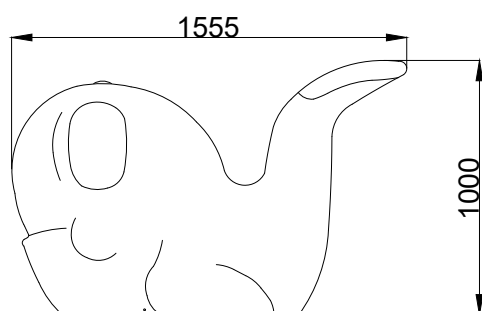

WIELORYB MAŁY

0220

OPIS PODSTAWOWY:

Zabawka w kształcie małego wieloryba tryskającego wodą stanowi wspaniałe towarzystwo dla dzieci lubiących zabawę w basenie. Opcjonalnie instalowana pompka ręczna zmienia Wieloryba w zabawkę interaktywną.

DANE TECHNICZNE / mm:

Wysokość: 1000

Szerokość: 1010

Długość: 1555

POL-GLASS | office@pol-glass.com | tel.: +48 91 88 11 900 | www.pol-glass.com

Szczegółowe informacje na temat produktu można znaleźć w karcie technicznej produktu. Zastrzegamy sobie prawo do zmiany specyfikacji produktu. Wszystkie produkty i jej projekty pozostają cały czas własnością POL-GLASS i nie mogą być wykorzystywane ani kopiowane bez pisemnej zgody.