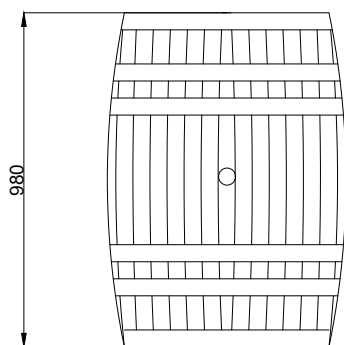

BECZKA

0250

OPIS PODSTAWOWY:

Beczka jest atrakcją, która idealnie pasuje do stref wodnych o tematyce pirackiej. Dzięki otworom i zamontowanym w nich dyszom z beczki tryska woda, która zapewnia wspaniałą zabawę dla najmłodszych piratów.

DANE TECHNICZNE / mm:

Wysokość: 980

Szerokość: 700

Długość: 700

POL-GLASS | office@pol-glass.com | tel.: +48 91 88 11 900 | www.pol-glass.com

Szczegółowe informacje na temat produktu można znaleźć w karcie technicznej produktu. Zastrzegamy sobie prawo do zmiany specyfikacji produktu. Wszystkie produkty i jej projekty pozostają cały czas własnością POL-GLASS i nie mogą być wykorzystywane ani kopiowane bez pisemnej zgody.