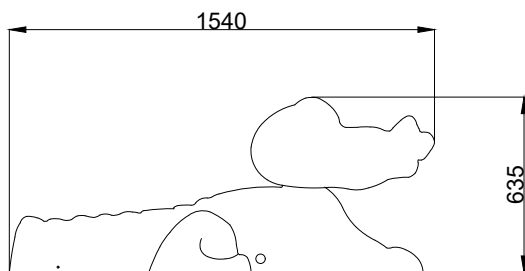

KROKODYL

0290

OPIS PODSTAWOWY:

Zabawka KROKODYL została zaprojektowana jako atrakcja wodna przeznaczona dla najmłodszych miłośników zabawy w wodzie. Możliwość wyboru wersji kolorystycznej pozwala na idealne wkomponowanie tej atrakcji we wnętrze obiektu. Nasze atrakcje wodne automatycznie rozpylają wodę, a w opcji z pompką ręczną dzieci mogą samodzielnie tryskać wodą z atrakcji. KROKODYL umili czas i pobudzi fantazję najmłodszych użytkowników kompleksów basenowych. Dzięki zainstalowanej pompce wodnej (opcja dodatkowa) zabawka zachęca do aktywnej zabawy, również z rodzicami. To wspaniałe uzupełnienie wyposażenia brodzików dziecięcych przy zachowaniu wszelkich zasad bezpieczeństwa.

DANE TECHNICZNE / mm:

Wysokość: 635

Szerokość: 920

Długość: 1540

POL-GLASS | office@pol-glass.com | tel.: +48 91 88 11 900 | www.pol-glass.com

Szczegółowe informacje na temat produktu można znaleźć w karcie technicznej produktu. Zastrzegamy sobie prawo do zmiany specyfikacji produktu. Wszystkie produkty i jej projekty pozostają cały czas własnością POL-GLASS i nie mogą być wykorzystywane ani kopiowane bez pisemnej zgody.