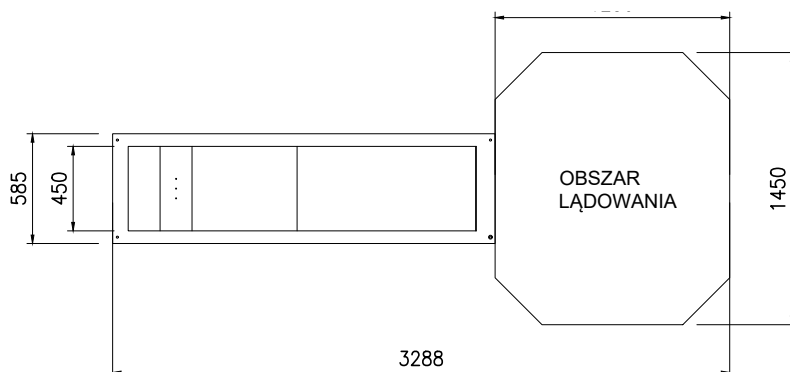

SEREK

1130

OPIS PODSTAWOWY:

Zjeżdżalnia serek jest rozwiązaniem dla najmłodszych dzieci i dostępna jest w dowolnym kolorze. Może być instalowana bezpośrednio w basenie lub na nawierzchni spray parku. Jest to jedna z najbardziej popularnych zjeżdżalni wodnych dla dzieci w ofercie firmy Pol-Glass.

DANE TECHNICZNE / mm:

Wysokość: 480

Szerokość: 585 / 450 / 1450

Długość: 3288