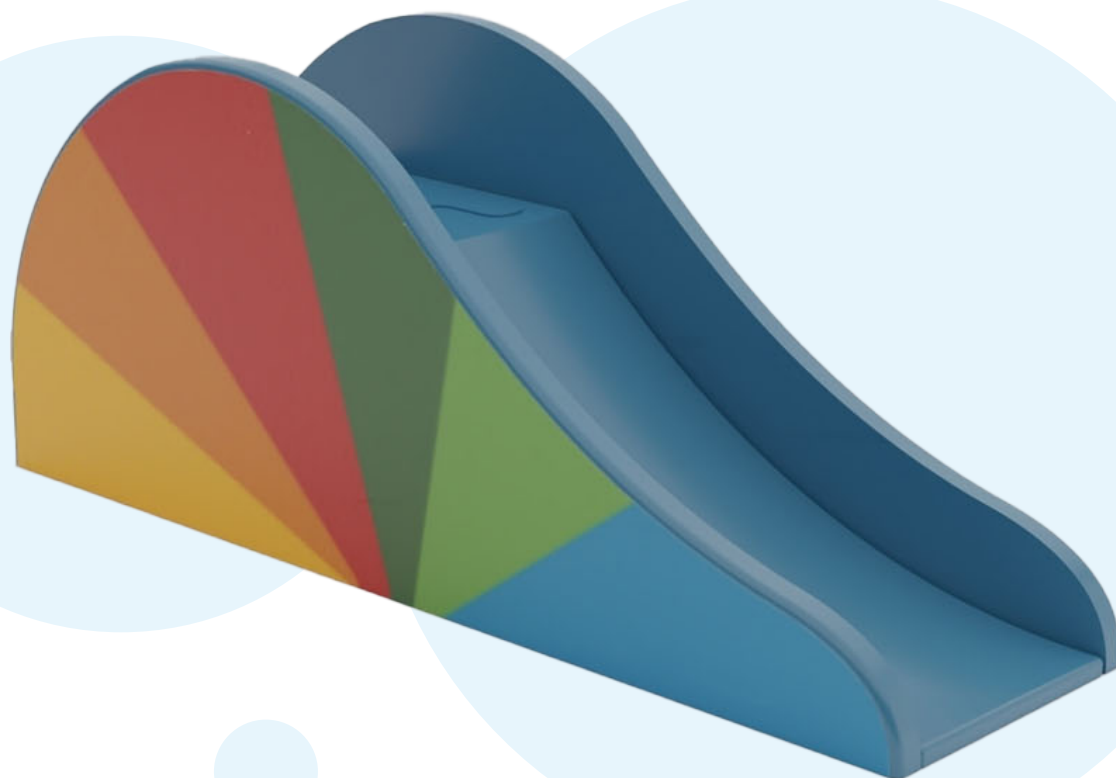

SEREK

1130

OPIS PODSTAWOWY:

Zjeżdżalnia serek jest rozwiązaniem dla najmłodszych dzieci i dostępna jest w dowolnym kolorze. Może być instalowana bezpośrednio w basenie lub na nawierzchni spray parku. Jest to jedna z najbardziej popularnych zjeżdżalni wodnych dla dzieci w ofercie firmy Pol-Glass.

DANE TECHNICZNE / mm:

Wysokość: 480

Szerokość: 585 / 450 / 1450

Długość: 3288