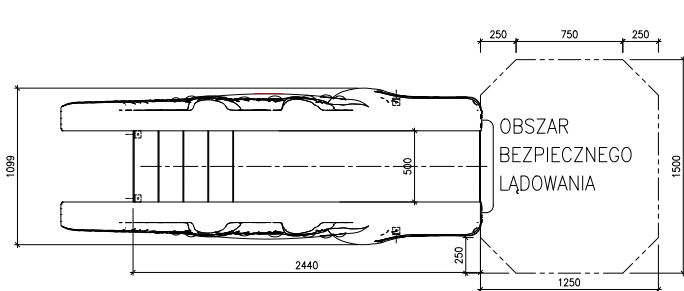

KROKODYL

1180

OPIS PODSTAWOWY:

Zaprojektowany z myślą o najmłodszych użytkownikach. Krokodyl posiada wygodne schodki, które łatwo pokonać. Jest nieodzownym elementem każdego placu zabaw. Wykonany z materiałów najwyższej jakości, trwały i bezpieczny. Zapewnia wspaniałą zabawę, jest idealnym miejscem do spożytkowania dziecięcej energii. Wejście w formie wygodnych schodków ułatwia dostęp do zjeżdżalni najmłodszym dzieciom.

DANE TECHNICZNE / mm:

Wysokość: 1560

Szerokość: 1099

Długość: 2956

POL-GLASS | office@pol-glass.com | tel.: +48 91 88 11 900 | www.pol-glass.com

Szczegółowe informacje na temat produktu można znaleźć w karcie technicznej produktu. Zastrzegamy sobie prawo do zmiany specyfikacji produktu. Wszystkie produkty i jej projekty pozostają cały czas własnością POL-GLASS i nie mogą być wykorzystywane ani kopiowane bez pisemnej zgody.