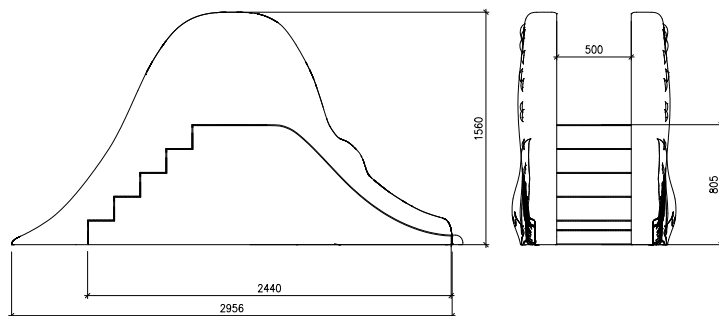

## OPIS PODSTAWOWY:

Zaprojektowany z myślą o najmłodszych użytkownikach. Krokodyl posiada wygodne schodki, które łatwo pokonać. Jest nieodzownym elementem każdego placu zabaw. Wykonany z materiałów najwyższej jakości, trwały i bezpieczny. Zapewnia wspaniałą zabawę, jest idealnym miejscem do spożytkowania dziecięcej energii. Wejście w formie wygodnych schodków ułatwia dostęp do zjeżdżalni najmłodszym dzieciom.

## DANE TECHNICZNE / mm:

Wysokość: 1560

Szerokość: 1099

Długość: 2956

POL-GLASS | [office@pol-glass.com](mailto:office@pol-glass.com) | tel.: +48 91 88 11 900 | [www.pol-glass.com](http://www.pol-glass.com)