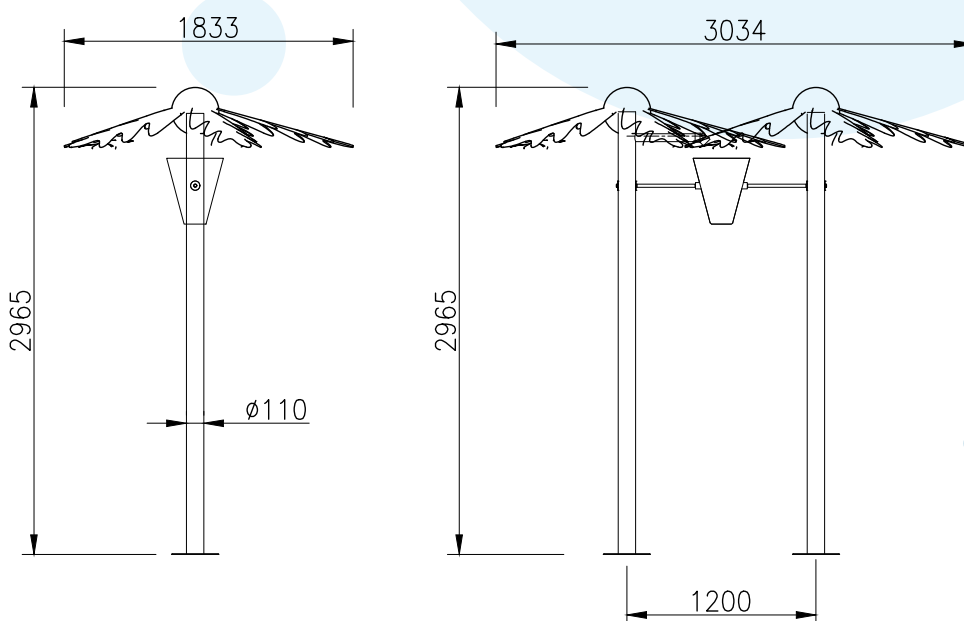

# PALMA Z WIADRAMI

2100

## OPIS PODSTAWOWY:

Jedna z najbardziej popularnych atrakcji tryskających w naszej ofercie. Doskonale pasuje do brodzików, spray parków czy wodnych placów zabaw z tematyką piracką, karaibską lub też egzotyczną. Dzięki swojej unikatowej konstrukcji wiaderka po napełnieniu przechylają się i wylewają całą wodę na bawiące się dzieci.

## DANE TECHNICZNE / mm:

Wysokość: 2965

Szerokość: 1833

Długość: 3034

POL-GLASS | [office@pol-glass.com](mailto:office@pol-glass.com) | tel.: +48 91 88 11 900 | [www.pol-glass.com](http://www.pol-glass.com)