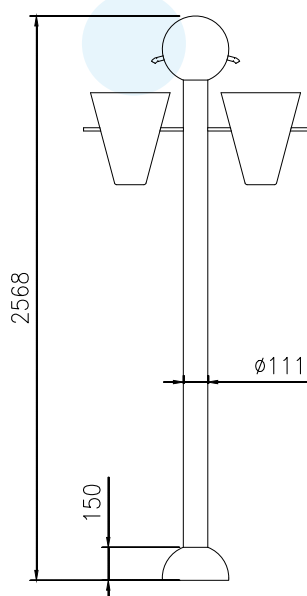

GRA 2 WIADRA

2120

OPIS PODSTAWOWY:

Jedna z najbardziej popularnych atrakcji tryskających w naszej ofercie. Doskonale pasuje do brodzików, spray parków czy wodnych placów zabaw z tematyką piracką, karaibską lub też egzotyczną. Dzięki swojej unikatowej konstrukcji wiaderka po napełnieniu przechylają się i wylewają całą wodę na bawiące się dzieci.

DANE TECHNICZNE / mm:

Wysokość: 2568

Szerokość: 362

Długość: 1020

POL-GLASS | office@pol-glass.com | tel.: +48 91 88 11 900 | www.pol-glass.com

Szczegółowe informacje na temat produktu można znaleźć w karcie technicznej produktu. Zastrzegamy sobie prawo do zmiany specyfikacji produktu. Wszystkie produkty i jej projekty pozostają cały czas własnością POL-GLASS i nie mogą być wykorzystywane ani kopiowane bez pisemnej zgody.