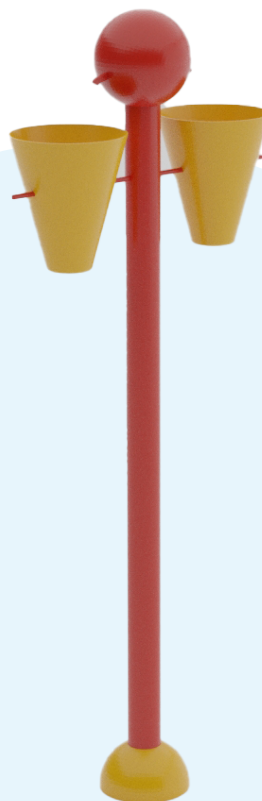

GRA 2 WIADRA

2120

OPIS PODSTAWOWY:

Jedna z najbardziej popularnych atrakcji tryskających w naszej ofercie. Doskonale pasuje do brodzików, spray parków czy wodnych placów zabaw z tematyką piracką, karaibską lub też egzotyczną. Dzięki swojej unikatowej konstrukcji wiaderka po napełnieniu przechylają się i wylewają całą wodę na bawiące się dzieci.

DANE TECHNICZNE / mm:

Wysokość: 2568

Szerokość: 362

Długość: 1020

POL-GLASS | office@pol-glass.com | tel.: +48 91 88 11 900 | www.pol-glass.com

Szczegółowe informacje na temat produktu można znaleźć w karcie technicznej produktu. Zastrzegamy sobie prawo do zmiany specyfikacji produktu. Wszystkie produkty i jej projekty pozostają cały czas własnością POL-GLASS i nie mogą być wykorzystywane ani kopiowane bez pisemnej zgody.