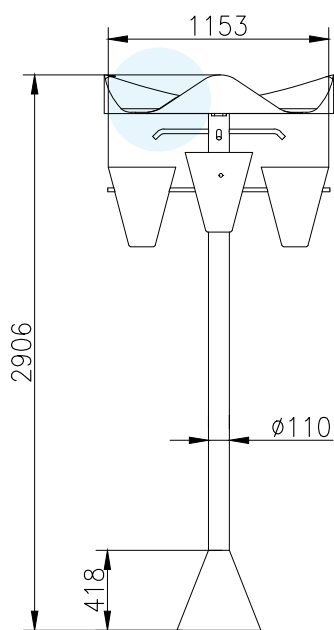

GRA 4 WIADRA

2120

OPIS PODSTAWOWY:

Jedna z najbardziej popularnych atrakcji tryskających w naszej ofercie. Doskonale pasuje do brodzików, spray parków czy wodnych placów zabaw z tematyką piracką, karaibską lub też egzotyczną. Dzięki swojej unikatowej konstrukcji wiaderka po napełnieniu przechylają się i wylewają całą wodę na bawiące się dzieci.

DANE TECHNICZNE / mm:

Wysokość: 2906

Szerokość: 1200

Długość: 1153

POL-GLASS | office@pol-glass.com | tel.: +48 91 88 11 900 | www.pol-glass.com

Szczegółowe informacje na temat produktu można znaleźć w karcie technicznej produktu. Zastrzegamy sobie prawo do zmiany specyfikacji produktu. Wszystkie produkty i jej projekty pozostają cały czas własnością POL-GLASS i nie mogą być wykorzystywane ani kopiowane bez pisemnej zgody.